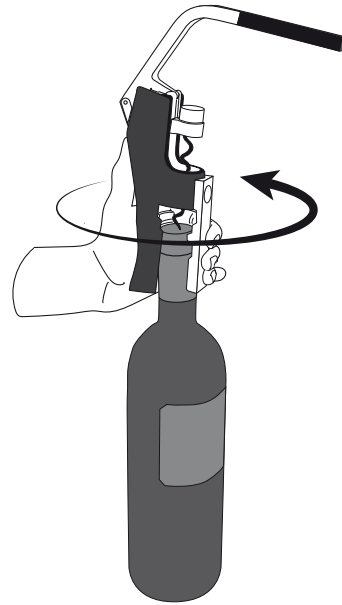

LV01623

FOLIE VERWIJDEREN  
FOLIE ENTFERNEN  
REMOVE FOIL  
ENLEVER LA FEUILLE

Foliesnijder  
Folienschneider  
Foil cutter  
Découpe-capsule

Draai om de folie van de wijnfles te verwijderen.

Drehen, um die Folie von der Weinflasche zu entfernen.

Twist to remove the foil from the wine bottle.

Tourner afin de découper proprement le capsule protectrice du bouteille de vin.

ONTKURKEN  
ENTKORKEN  
UNCORK  
DÉBOUCHER

Duw de hendel helemaal naar beneden.

Den Hebel ganz bis nach unten in den Korken drücken.

Push the handle all the way down in the cork.

Poussez vers le bas dans le bouchon en liège.

Stevig knijpen  
Fest zusammendrücken  
Squeeze firmly  
Tenez fermement

Trek vervolgens de hendel weer helemaal omhoog om de kurk uit de fles te trekken.

Den Hebel wieder ganz bis nach oben drücken, um den Korken aus der Flasche zu ziehen.

Pull the handle all the way up to remove the cork from the wine bottle.