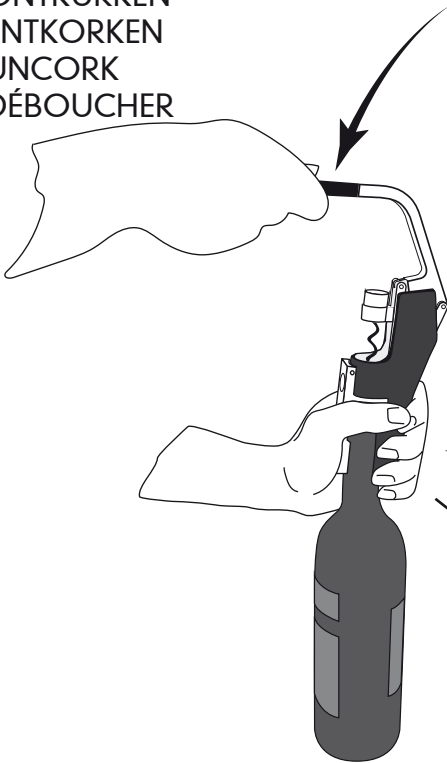

Twist to remove the foil from the wine bottle.

Tourner afin de découper proprement le capsule protectrice du bouteille de vin.

ONTKURKEN  
ENTKORKEN  
UNCORK  
DÉBOUCHER

Duw de hendel helemaal naar beneden.

Den Hebel ganz bis nach unten in den Korken drücken.

Push the handle all the way down in the cork.

Poussez vers le bas dans le bouchon en liège.

Stevig knijpen  
Fest zusammendrücken  
Squeeze firmly  
Tenez fermement

Trek vervolgens de hendel weer helemaal omhoog om de kurk uit de fles te trekken.

Den Hebel wieder ganz bis nach oben drücken, um den Korken aus der Flasche zu ziehen.

Pull the handle all the way up to remove the cork from the wine bottle.