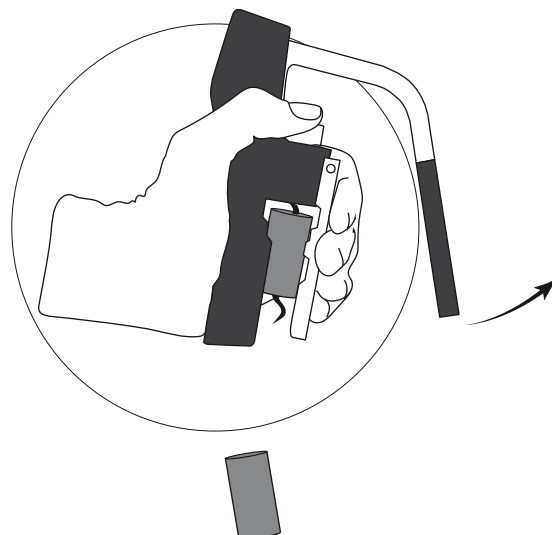

Twist to remove the foil from the wine bottle.

Tourner afin de découper proprement le capsule protectrice du bouteille de vin.

ONTKURKEN  
ENTKORKEN  
UNCORK  
DÉBOUCHER

Duw de hendel helemaal naar beneden.

Den Hebel ganz bis nach unten in den Korken drücken.

Push the handle all the way down in the cork.

Poussez vers le bas dans le bouchon en liège.

Stevig knijpen  
Fest zusammendrücken  
Squeeze firmly  
Tenez fermement

Trek vervolgens de hendel weer helemaal omhoog om de kurk uit de fles te trekken.

Den Hebel wieder ganz bis nach oben drücken, um den Korken aus der Flasche zu ziehen.

Pull the handle all the way up to remove the cork from the wine bottle.

Tirez vers le haut afin d'enlever le bouchon de la bouteille de vin.

KURK VERWIJDEREN  
ENTFERNEN DES KORKENS  
REMOVE CORK  
RETIRER LE BOUCHON

Duw de hendel omhoog om de kurk van de spiraal te verwijderen.